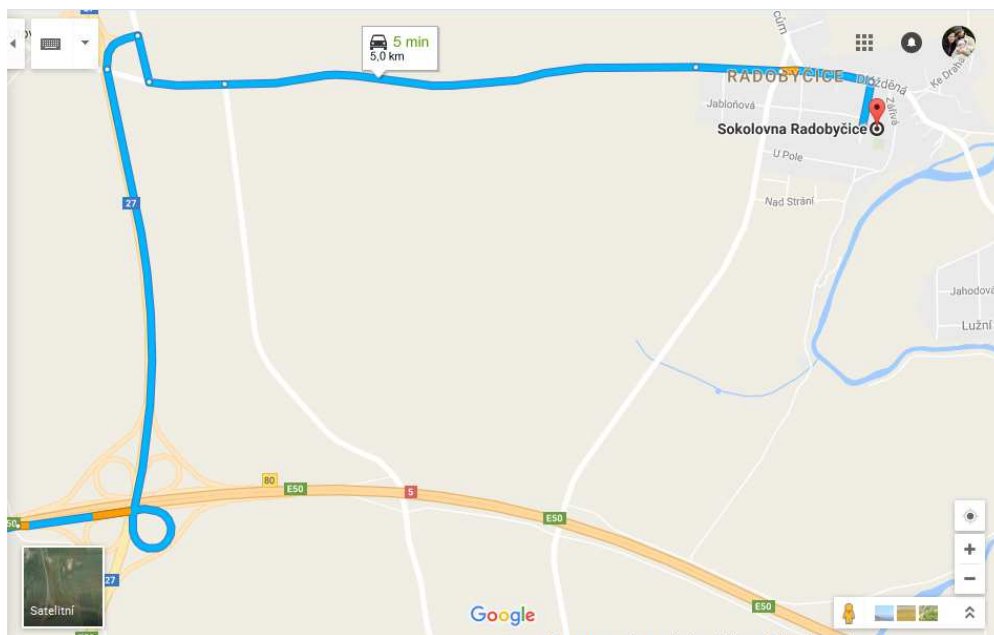

Šachový klub Líně, z. s. a TJ Sokol Radobyčice

pořádají za podpory Městského obvodu Plzeň 3

Šachový turnaj Hrajeme spolu 2022

Termín: sobota 03. září 2022

Místo: Sokolovna Radobyčice, Sportovní 133, Plzeň 301 00

Mapa:

Popis trasy: z dálnice D5 sjedete na exitu 80 a pokračujete po silnici č. 27 směr Plzeň-Bory, na prvním sjezdu odbočte vpravo a poté hned vlevo a pokračujte 5 km do Radobyčic, zde přejeďte hlavní silnici a Dílžďenou ulicí jeďte dalších 200 m, před zastávkou autobusu odbočte vpravo do Sportovní ulice, na jejím konci se nachází areál Sokola Radobyčice