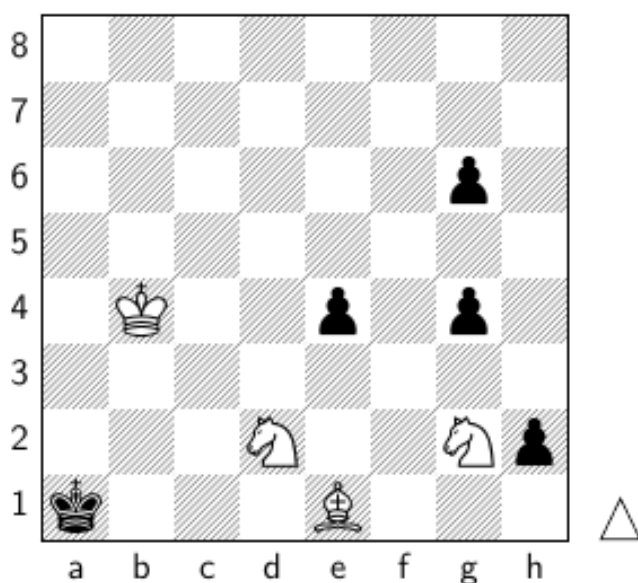

Startovné: 70 Kč pro aktivní, registrované hráče s včasně odeslanou přihláškou
100 Kč pro ostatní.

Vyhodnocení: každý z uzavřených turnajů samostatně
open dle celkového pořadí a kategorií (supermladší: 2016 a mladší, mladší: 2013 a mladší, starší 2005 až 2012, děvčata zvlášť); první tři hráči obdrží **diplomy**, všichni hráči obdrží **věcné ceny**

Ostatní: všechny výsledky budou započítány na rapid LOK-ČR, šachový materiál zajišťuje pořadatel (pro předem přihlášené), v programu **není přestávka na oběd**; v sokolovně bude drobné občerstvení, v pivnici pivovarské restaurace dle denní nabídky.

**Tato studie má jednu vadu: dá se
vyvrátit...**

V souladu s Obecným nařízením o ochraně údajů (GDPR) je nedílnou a nutnou součástí Vaší přihlášky na výše uvedený turnaj/akci souhlas s poskytnutím vašich údajů pro účely organizace uvedeného turnaje a vzhledem k tomu, že turnaj bude řízen PC, tak pro program SWISS MANAGER (autor p. Heinz Herzog) a pro uveřejnění výsledků na Chess-Results.com. Dále vás informujeme, že váš souhlas v rámci turnaje platí i pro případné zveřejnění výsledků akce na webových a fb relevantních portálech, informacích na edotacích, zveřejnění šachových partií a mediální využití informací o akci a oficiálních fotografií z akce. Svůj souhlas vyjádříte přihláškou v souladu s uvedenými propozicemi. Poznámka: Souhlas pro mládež do 16 let musí vyjádřit jeho zákonný zástupce. V případě, že máte dotaz nebo chcete údaje změnit/smazat po ukončení turnaje, kontaktujte ředitele akce.

Pořadatel si vyhrazuje právo na případnou změnu propozic.

Vašíček Martin
hlavní rozhodčí

Kopřiva Martin
ředitel turnaje