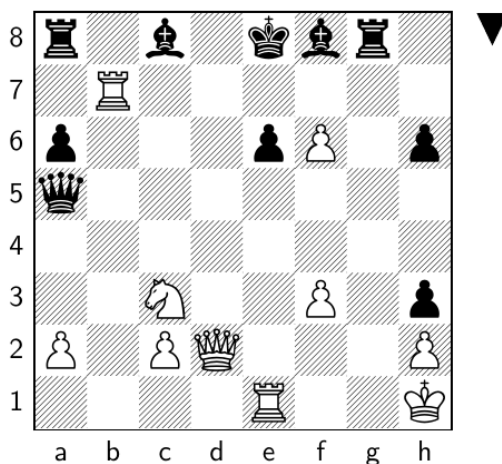

1. Pravidla: jsou dána **Obecnými pravidly pro soutěže řízené KM ŠSPK**, více na <https://www.sachyplzen.cz/wp-content/uploads/2023/10/Obecna-pravidla-pro-souteze-rizene-KM-SSPK-23_24.pdf> a speciálně pak odstavcem **Velká cena Plzeňského kraje a Soutěžním řádem ŠSČR**
2. Startovné: **100 Kč** pro aktivní, registrované hráče s včasně odeslanou přihláškou
   150 Kč pro ostatní
3. Vyhodnocení: **každý ze zavřených turnajů samostatně open dle celkového pořadí a kategorií** (supermladší: 2017 a mladší, mladší: 2014 a mladší, starší: 2006 až 2013, děvčata zvlášť) první tři hráči obdrží **diplomy**, všichni hráči pak **věcné ceny**
   turnaj se započítává do celkového pořadí seriálu Velká cena Plzeňského kraje
4. Poznámky: všechny **výsledky budou započítány na rapid LOK-ČR**
   šachový materiál zajišťuje pořadatel (a to pro předem přihlášené)
   v programu **není přestávka na oběd, restaurace s nabídkou prodeje občerstvení bude otevřena**

Zahrajte jako GM Cheparinov a
zachraňte černou pozici!

(dobrovolné řešení můžete zasílat na adresu komisemladezesspk@seznam.cz)

Na Vaši účast se těší pořadatelé!

V souladu s Obecným nařízením o ochraně údajů (GDPR) je nedílnou a nutnou součástí Vaší přihlášky na výše uvedený turnaj/akci souhlas s poskytnutím vašich údajů pro účely organizace uvedeného turnaje a vzhledem k tomu, že turnaj bude řízen PC, tak pro program SWISS MANAGER (autor p. Heinz Herzog) a pro uveřejnění výsledků na chess-results.com. Dále vás informujeme, že váš souhlas v rámci turnaje platí i pro případné zveřejnění výsledků akce na webových a fb relevantních portálech, informacích na edotacích, zveřejnění šachových partií a mediální využití informací o akci a oficiálních fotografií z akce. Svůj souhlas vyjádříte přihláškou v souladu s uvedenými propozicemi. Poznámka: Souhlas pro mládež do 16 let musí vyjádřit jeho zákonný zástupce. V případě, že máte dotaz nebo chcete údaje změnit/smazat po ukončení turnaje, kontaktujte ředitele akce.

Změna propozic vyhrazena!

V Plzni dne 20. 10. 2023

Martin Štaif
ředitel turnaje

Martin Kopřiva
hlavní rozhodčí